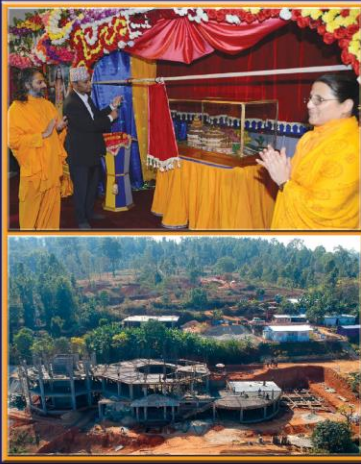

श्यामा श्याम धाम, ठिमी

फोन: ००९७७-१-६६३००५८, ८८४१२३०८३७
Email: info@ssdham.org, Website: www.divineclubworldwide.org

कृपालु वचनामृत

अन्य साधकहरूमा सम्मानको भावना राख ।

स्वामी श्रीहरिदासजीद्वारा
प्रवचन हरेक दिन

बिहान: ५:३० बजे विहान: ५:२५ बजे बिहान: ६:३० बजे

|| जगद्गुरुत्तम मन्दिर, नेपाल ||

पुस	DEC 2019/JAN 2020			२०७६	JAN/FEB 2020	माघ		
६²² सफलाएकादशी	१३²⁹ तृतीया	२०⁵ दशमी	२७¹² द्वितीया सोपान चल्का दिवस	आइतबार Sunday	५¹⁹ दशमी	१२²⁶ द्वितीया	१९² अष्टमी	२६⁹ पूर्णिमा शिवरात्रि/महानवमी
७²³ द्वादशी	१४³⁰ चतुर्थी	२१⁶ पुनर्दाएकादशी	२८¹³ तृतीया	सोमबार Monday	६²⁰ षट्तिहाएकादशी	१३²⁷ तृतीया	२०³ नवमी	२७¹⁰ प्रतिपदा
१¹⁷ षष्ठी	८²⁴ त्रयोदशी	१५³¹ चतुर्थी तमुन्नीसार	२२⁷ द्वादशी	मङ्गलबार Tuesday	७²¹ द्वादशी	१४²⁸ चतुर्थी	२१⁴ दशमी	२८¹¹ द्वितीया
२¹⁸ सप्तमी	९²⁵ अष्टमी क्रिसमस-डे	१६¹ नवमी भक्तिदिवस	२३⁸ त्रयोदशी	बुधबार Wednesday	१¹⁵ चतुर्थी माघेसंकान्ति	८²² त्रयोदशी	१५²⁹ चतुर्थी	२२⁵ शुक्रवाकशी
३¹⁹ अष्टमी	१०²⁶ असी खण्डवास सूर्यवाहन	१७² सप्तमी	२४⁹ चतुर्थी	बिहीबार Thursday	२¹⁶ षष्ठी	९²³ चतुर्थी	१६³⁰ सप्तमी संस्कृतिका वसन्तपञ्चमी	२३⁶ द्वादशी
४²⁰ नवमी	११²⁷ प्रतिपदा सोमहोसार	१८³ अष्टमी	२५¹⁰ पूर्णिमा शिवरात्रि/महानवमी	शुक्रबार Friday	३¹⁷ सप्तमी	१०²⁴ असी	१७³¹ षष्ठी	२४⁷ त्रयोदशी
५²¹ दशमी	१२²⁸ द्वितीया	१९⁴ नवमी	२६¹¹ प्रतिपदा	शनिबार Saturday	४¹⁸ अष्टमी	११²⁵ प्रतिपदा सोममहोसार	१८¹ सप्तमी	२५⁸ चतुर्थी

Radhey Radhey Arts and Prints
Radhey Radhey Choudhary, Sushant Choudhary, Waling - 05, Nepalgunj - Syangja

Omprakash Pangeni
9777 - 983112012
9777 - 9833480098
email: radheyprints@gmail.com

www.greenplynepal.com.np
Toll Free: 1660-010-1380

Details in: Nylon Stamp, Selfink stamp, Flex print, Signboard, Banner, Logo design, Cup, Plate, T-shirt print, Screen print, Visiting card, Digital ID card, Sticker number plate, Shoalish, Tannapotto, Trolley, Medal, Token of Love etc.

Green Board
A quality product of
Greenply
NEPAL

"A ply you can easily trust!"