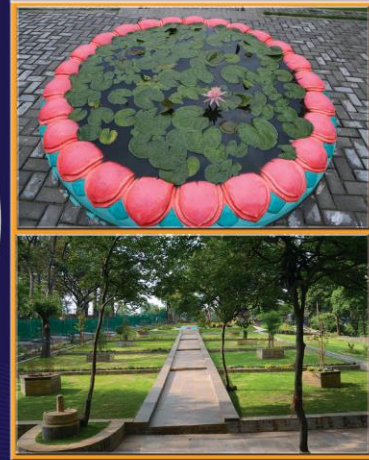

असार

JUN/JUL 2019

२०७६

JUL/AUG 2019

साउन

असार		JUN/JUL 2019		२०७६		JUL/AUG 2019		साउन		
१ 16 चतुर्दशी	८ 23 षष्ठी	१५ 30 त्रयोदशी शिवपूजा बन्ने	२२ 7 पञ्चमी	२९ 14 त्रयोदशी आहुतबन्ने	आइतबार Sunday	५ 21 चतुर्थी	१२ 28 कामिकाएकादशी	१९ 4 चतुर्थी	२६ 11 पुत्राएकादशी	
२ 17 पूर्णिमा	९ 24 सप्तमी	१६ 1 चतुर्दशी	२३ 8 षष्ठी	३० 15 चतुर्दशी	सोमबार Monday	६ 22 पञ्चमी	१३ 29 द्वादशी	२० 12 द्वादशी	२७ 12 द्वादशी	
३ 18 प्रतिपदा	१० 25 अष्टमी	१७ 2 नवमी	२४ 9 दशमी	३१ 16 एकादशी	मङ्गलबार Tuesday	७ 23 षष्ठी	१४ 30 त्रयोदशी	२१ 6 चतुर्थी	२८ 13 त्रयोदशी	
४ 19 द्वितीया	११ 26 नवमी	१८ 3 प्रतिपदा	२५ 10 अष्टमी		बुधबार Wednesday	१ 17 प्रतिपदा शकवत्कर्मिन्	८ 24 सप्तमी	१५ 31 चतुर्दशी शिव व्रत दिन	२२ 7 दशमी	२९ 14 चतुर्दशी
५ 20 तृतीया	१२ 27 दशमी	१९ 4 द्वितीया श्रीजन्मनामस्त्वया	२६ 11 दशमी		बिहीबार Thursday	२ 18 द्वितीया	९ 25 अष्टमी	१६ 1 नवमी	२३ 8 अष्टमी	३० 15 पूर्णिमा अर्धपूर्णिमा रक्षावधन
६ 21 चतुर्थी	१३ 28 योगिनीएकादशी	२० 5 तृतीया	२७ 12 दशमी		शुक्रबार Friday	३ 19 तृतीया	१० 26 नवमी	१७ 2 प्रतिपदा	२४ 9 नवमी	३१ 16 प्रतिपदा माङ्गला
७ 22 पञ्चमी	१४ 29 द्वादशी	२१ 6 चतुर्थी	२८ 13 द्वादशी		शनिबार Saturday	४ 20 चतुर्थी	११ 27 दशमी	१८ 3 तृतीया	२५ 10 दशमी	३२ 17 द्वितीया

CARE SURGICAL PVT. LTD.
Manufacture of Surgical Cotton Bandages
Sole Distributor of Lakhani Medicare Pvt. Ltd. (India)
&
Beta Health Care Product India
Buhwal, Contact: +977 - 9857022645 (Khadanand Pandey)
k.pandey99@yahoo.com

www.greenplynepal.com.np
Toll Free: 1600-010-1380

Green Board
A quality product of
Greenply
NEPAL
"A ply you can easily trust"